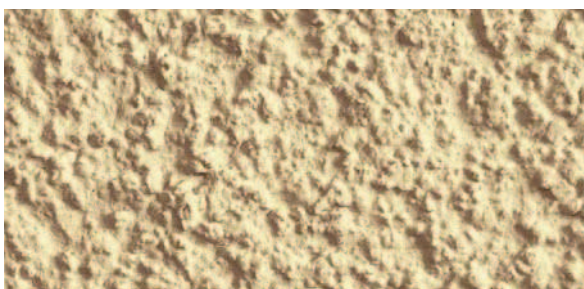

Přehled struktur

Pastózní omítky

Roztíraná pastózní omítka 1,5 mm

Roztíraná pastózní omítka 2 mm

Roztíraná pastózní omítka 3 mm

Rýhovaná pastózní omítka 2 mm

Rýhovaná pastózní omítka 3 mm

Minerální omítky

Roztíraná omítka – Kbelorit Struktural 1,5

Roztíraná omítka – Kbelorit Struktural 2,5

Rýhovaná omítka – Kbelorit Dekoral 2,0

Rýhovaná omítka – Kbelorit Dekoral 3,15

Jemná omítka Kbelorit Piko

Přesné informace jsou obsaženy ve vzorníku struktur!